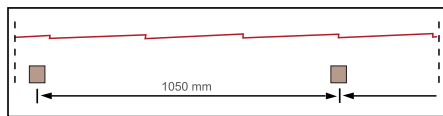

Material y Colores disponibles

Dimensiones de la teja

Ancho 1095 mm (1000 útiles)
Largo mínimo 350 mm (1 paso)
Largo máximo 1050 mm (3 paso)

Traslape Lateral

DESCRIPCIÓN	MATERIAL DE TEJA	PESO (kg/m ²)	AISLAMIENTO	ACABADO INFERIOR	APOYOS
Intrateja® Premium	 Acero Calibre 26	5.4	<ul style="list-style-type: none"> Ancho real de 1 m., 5 crestas de 250 mm. Peralte del perfil 48 mm. Longitud de paso 350 mm. Peralte del paso (escalón) 25 mm. Sistema de fijación oculto. 		1050 mm