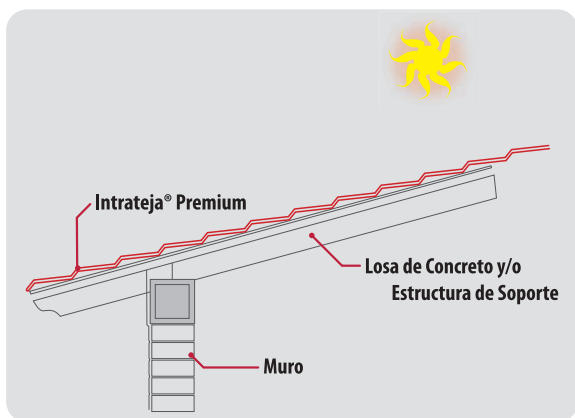

Lo Nuevo en Teja Residencial

PREMIUM

Teja de acero

- Sistema de Fijación Oculto

- Libre de Mantenimiento

- Estética, Ligera y Durable

- Impermeable

Intrateja® Premium es un sistema de teja metálica de lujo, en paneles de pequeñas dimensiones que permiten ocultar las cabezas de los tornillos de fijación, hechos en durable lámina de acero galvanizada y prepintada, con resistente y atraivo acabado.

Otorga bella apariencia a las edificaciones, es de fácil y rápida instalación; evita la costosa y permanente necesidad de impermeabilización periódica que requieren los techos convencionales.

La Intrateja® Premium soluciona la necesidad de techado de una forma elegante que permite mantener la estética de su construcción.

Material y Colores disponibles

Dimensiones de la teja

Ancho 1095 mm (1000 útiles)
Largo mínimo 350 mm (1 paso)
Largo máximo 1050 mm (3 paso)

Traslape Lateral

DESCRIPCIÓN	MATERIAL DE TEJA	PESO (kg/m ²)	AISLAMIENTO	ACABADO INFERIOR	APOYOS
Intrateja® Premium	 Acero Calibre 26	5.4	<ul style="list-style-type: none"> Ancho real de 1 m., 5 crestas de 250 mm. Peralte del perfil 48 mm. Longitud de paso 350 mm. Peralte del paso (escalón) 25 mm. Sistema de fijación oculto. 		1050 mm