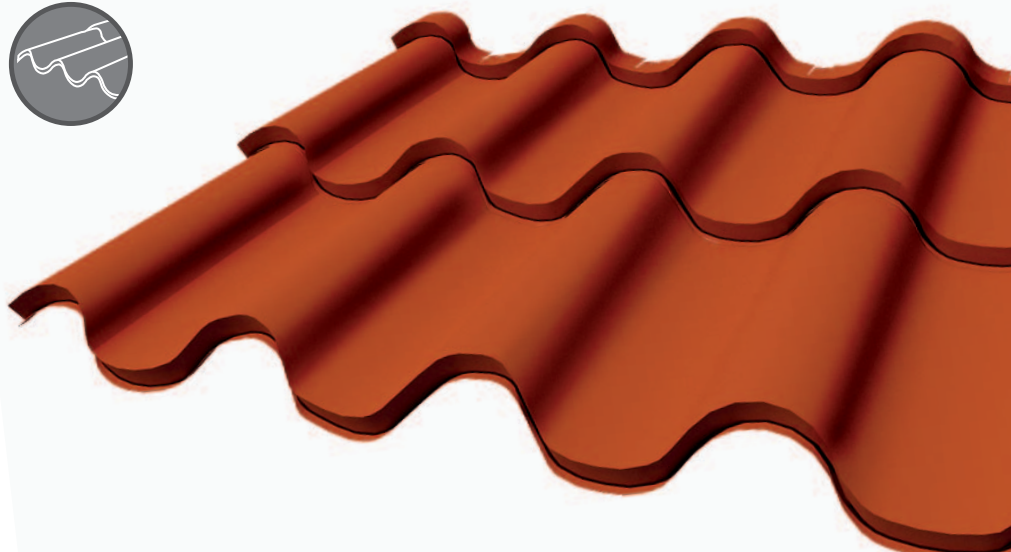

Lo Nuevo en Teja Residencial

PREMIUM

Teja de acero

- Sistema de Fijación Oculto

- Libre de Mantenimiento

- Estética, Ligera y Durable

- Impermeable

Intrateja® Premium es un sistema de teja metálica de lujo, en paneles de pequeñas dimensiones que permiten ocultar las cabezas de los tornillos de fijación, hechos en durable lámina de acero galvanizada y prepintada, con resistente y atraivo acabado.

Otorga bella apariencia a las edificaciones, es de fácil y rápida instalación; evita la costosa y permanente necesidad de impermeabilización periódica que requieren los techos convencionales.

La Intrateja® Premium soluciona la necesidad de techado de una forma elegante que permite mantener la estética de su construcción.

Material y Colores disponibles

Dimensiones de la teja

Ancho 1095 mm (1000 útiles)
Largo mínimo 350 mm (1 paso)
Largo máximo 1050 mm (3 paso)

Traslape Lateral

DESCRIPCIÓN	MATERIAL DE TEJA	PESO (kg/m ²)	AISLAMIENTO	ACABADO INFERIOR	APOYOS
Intrateja® Premium	 Acero Calibre 26	5.4	<ul style="list-style-type: none"> Ancho real de 1 m., 5 crestas de 250 mm. Peralte del perfil 48 mm. Longitud de paso 350 mm. Peralte del paso (escalón) 25 mm. Sistema de fijación oculto. 		1050 mm