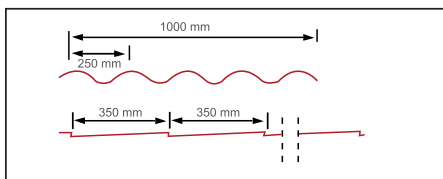

Material y Colores disponibles

Dimensiones de la teja

Ancho 1095 mm (1000 útiles)
Largo mínimo 350 mm (1 paso)
Largo máximo 1050 mm (3 paso)

Traslape Lateral

DESCRIPCIÓN	MATERIAL DE TEJA	PESO (kg/m ²)	AISLAMIENTO	ACABADO INFERIOR	APOYOS
Intrateja® Premium	 Acero Calibre 26	5.4	<ul style="list-style-type: none"> Ancho real de 1 m., 5 crestas de 250 mm. Peralte del perfil 48 mm. Longitud de paso 350 mm. Peralte del paso (escalón) 25 mm. Sistema de fijación oculto. 		1050 mm